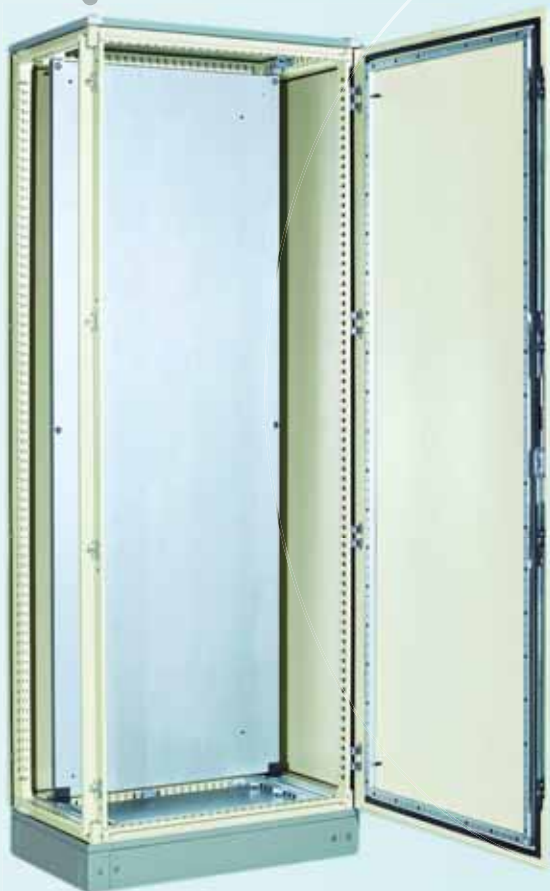

SKYBOX

MODULÁRIS SZEKRÉNY

Tulajdonságok:

- szerkezet anyaga 1,5mm vastag acéllemez
- ajtó 1,5mm vastag, merevítéssel ellátott acéllemez
- szekrény a szerelősztet segítségével sorolható

Festés:

- epoxi poliészter-por bevonat

Szabvány/ IP védetség:

- EN 62208/ IP55

Tartozékok:

- szerelőlap, összeszerelő készlet, lábazat
- szerelősztet soroláshoz külön kérésre vásárolható

Rendelési kód	Típus szám	Mérete (mm)
SKY 636	CB 1806040	1800x600x400
SKY 814	CB 2006040	2000x600x400
SKY 815	CB 2008040	2000x800x400
SKY 816	CB 20010040	2000x1000x400
Tartozék		
SKY 811	Szerelősztet moduláris szekrényhez moduláris szekrények sorolásához	