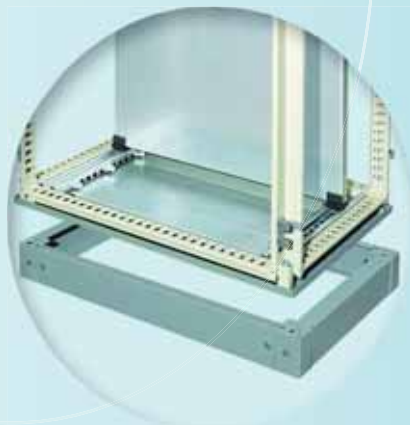

SKYBOX

MODULÁRIS SZEKRÉNY

Tulajdonságok:

- szerkezet anyaga 1,5mm vastag acéllemez
- ajtó 1,5mm vastag, merevítéssel ellátott acéllemez
- szekrény a szerelősztet segítségével sorolható

Festés:

- epoxi poliészter-por bevonat

Szabvány/ IP védetség:

- EN 62208/ IP55

Tartozékok:

- szerelőlap, összeszerelő készlet, lábazat
- szerelősztet soroláshoz külön kérésre vásárolható

Rendelési kód	Típus szám	Mérete (mm)
SKY 636	CB 1806040	1800x600x400
SKY 814	CB 2006040	2000x600x400
SKY 815	CB 2008040	2000x800x400
SKY 816	CB 20010040	2000x1000x400
Tartozék		
SKY 811	Szerelősztet moduláris szekrényhez moduláris szekrények sorolásához	