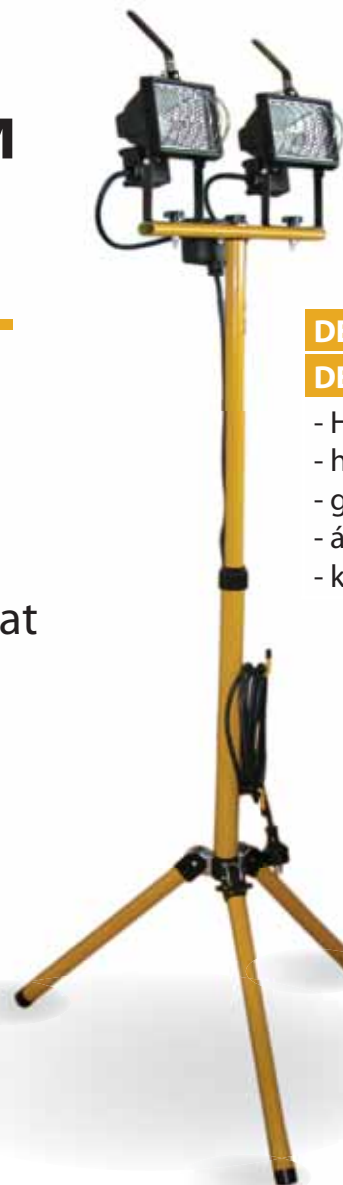

deLux™

hordozható és állványos reflektor

• 220V-240V/50Hz • IP44 védetség • hőálló üveg előlap • biztonsági rács • alumínium öntvény ház • R7S halogén foglalat

DEL823 REFLEKTOR 150W hordozható

DEL824 REFLEKTOR 500W hordozható

- H05RN-F 3x1 1,8m hosszú vezetékkel
- fogantyú a biztonságos fogáshoz

DEL825 REFLEKTOR 2x150W állványos

DEL826 REFLEKTOR 2x500W állványos

- H05RN-F 3x1 3m hosszú vezetékkel
- három lábon álló, stabil kivitel
- gyors, könnyű összeszerelhetőség
- állítható magasság
- kábeltartó az állványon